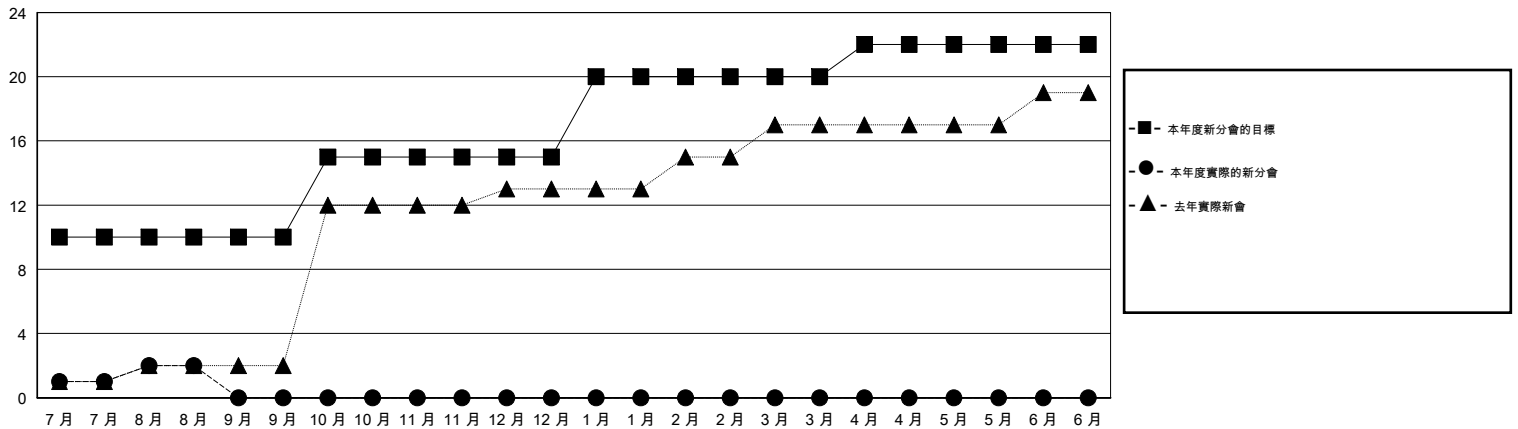

MONTHLY MEMBERSHIP PROGRESS REPORT

District 387

Results as of: 8/31/2014

GMT: WUSHUN XU

地點 CHINA

GMT憲章區 5

分會				
成果 2014-2015				
季	新分會目標	實際新會	實際取消的分會	實際淨增/減
7月/8月/9月	20	4	6	-2
10月/11月/12月	10	0	0	0
1月/2月/3月	10	0	0	0
4月/5月/6月	4	0	0	0

位會員@每位須繳				
成果 2014-2015				
季	新會員目標	實際添加會員總數	實際退會會員	實際淨增/減
7月/8月/9月	1,180	388	24	364
10月/11月/12月	540	0	0	0
1月/2月/3月	500	0	0	0
4月/5月/6月	-100	0	0	0

目標與實際新會累積

目標和實際會員累積

已取消的分會: 3	33 CLUBS OF 61 增添1位或以上的新會員	性別分佈
放棄的會員	點擊這裡取得健康評估資料	男 784 (59.04%)
過世 0		女 544 (40.96%)
分會已取消 0	家庭單位會員 155	戶長 74
其他 12		非戶長 81
總計 12		