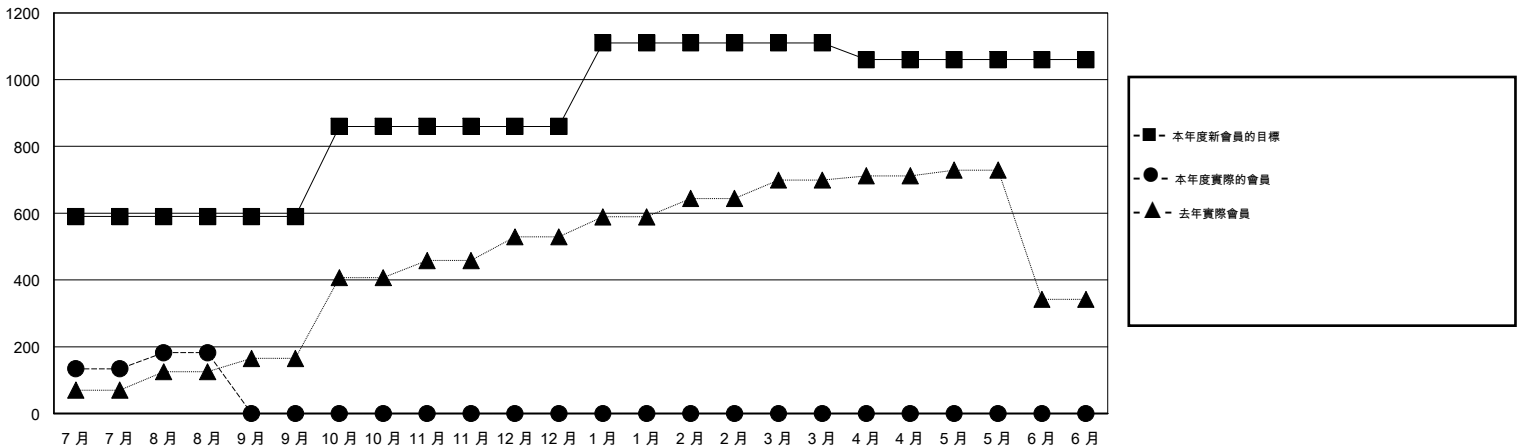

MONTHLY MEMBERSHIP PROGRESS REPORT

District 387

Results as of: 8/31/2014

GMT: WUSHUN XU

地點 CHINA

GMT憲章區 5

分會				
成果 2014-2015				
季	新分會目標	實際新會	實際取消的分會	實際淨增/減
7月/8月/9月	20	4	6	-2
10月/11月/12月	10	0	0	0
1月/2月/3月	10	0	0	0
4月/5月/6月	4	0	0	0

位會員@每位須繳				
成果 2014-2015				
季	新會員目標	實際添加會員總數	實際退會會員	實際淨增/減
7月/8月/9月	1,180	388	24	364
10月/11月/12月	540	0	0	0
1月/2月/3月	500	0	0	0
4月/5月/6月	-100	0	0	0

目標與實際新會累積

目標和實際會員累積

已取消的分會: 3	33 CLUBS OF 61 增添1位或以上的新會員	性別分佈
放棄的會員	點擊這裡取得健康評估資料	男 784 (59.04%)
過世 0		女 544 (40.96%)
分會已取消 0	家庭單位會員 155	戶長 74
其他 12		非戶長 81
總計 12		